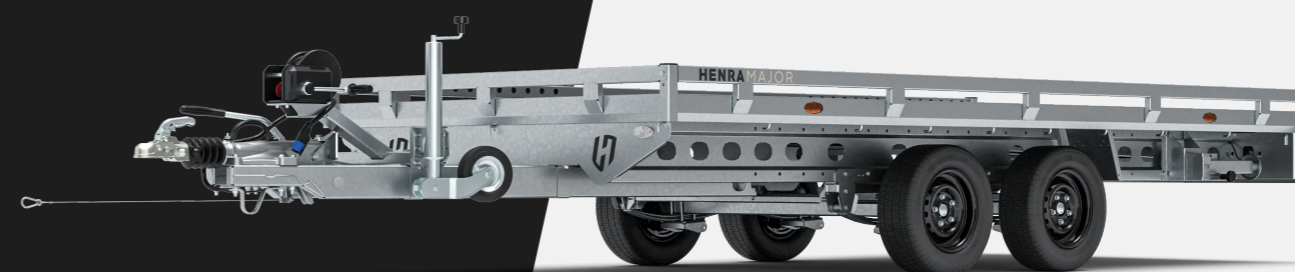

HENRA PLATEAUWAGEN

HENRA AUTOTRANSPORTER

De aanhanger voor de professional

De Henra Plateauwagen en Autotransporter Major-series is speciaal ontwikkeld voor de 'heavy duty' professional. Deze professional gebruikt de wagen zeer intensief en met zwaar werk, waarbij het kan vertrouwen op een kwalitatief hoogwaardige en betrouwbare wagen.

**HENRA
MAJOR**

HENRA.NL